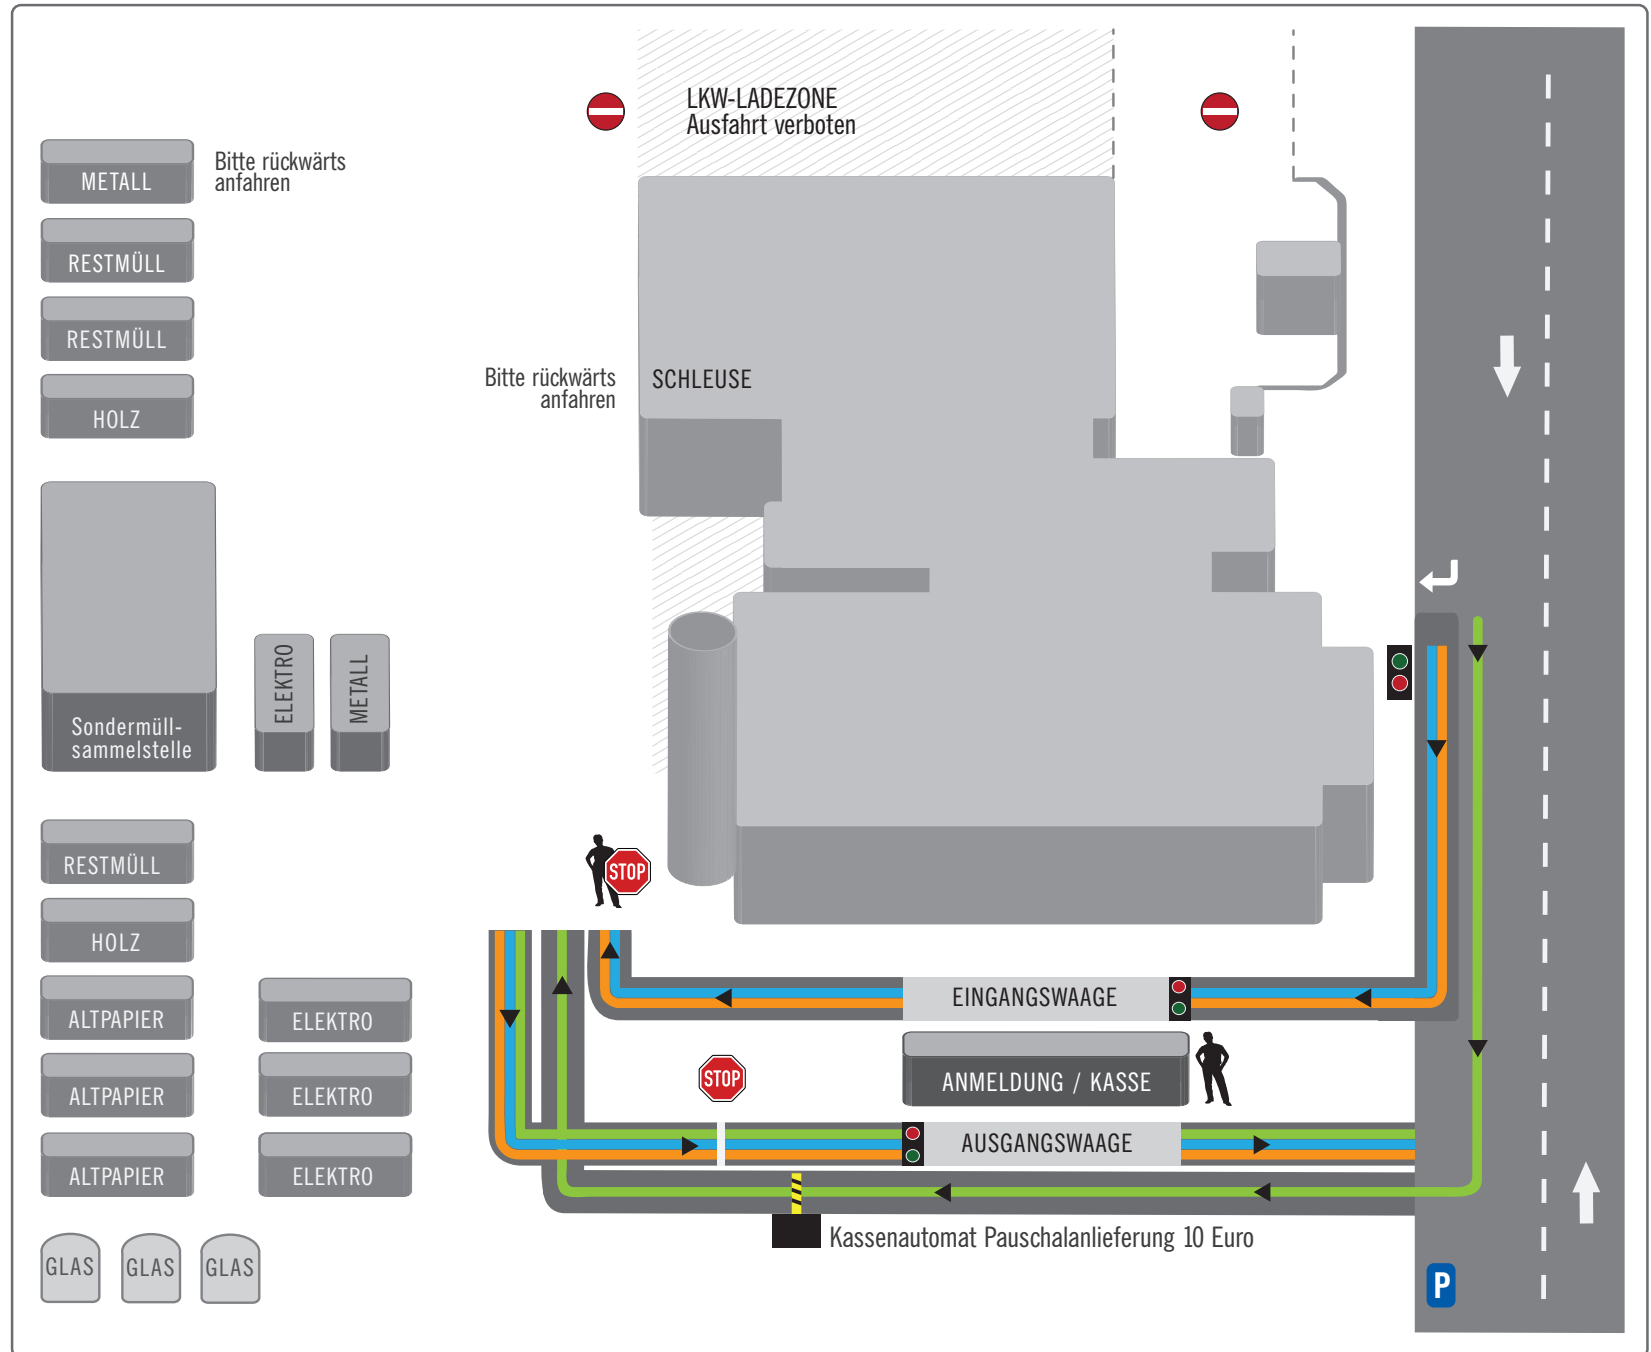

Anfahrt aus Richtung Alexanderstraße

- PKW MIT ANHÄNGER
TRANSPORTER / LKW
ENTSORGUNGSKOSTEN
NACH GEWICHT
- PKW BIS 1,80 M HÖHE
PAUSCHALE 10,- €
- SONDERMÜLL / ELEKTROSCHROTT
(BITTE VOR DER EINFAHRT IM
KASSENRAUM ANMELDEN)
**KOSTENFREIE ENTSORGUNG FÜR
PRIVATANLIEFERER**

BITTE BEI DER AUSFAHRT BEACHTEN:

Nachdem Ihr Fahrzeug gewogen wurde, stellen Sie es bitte auf der im Plan gekennzeichneten Fläche ab und zahlen an der Kasse.

Müllverbrennungsanlage Hagen
Am Pfannenofen 39
58097 Hagen

Keine Einfahrt aus Richtung Boeler Straße